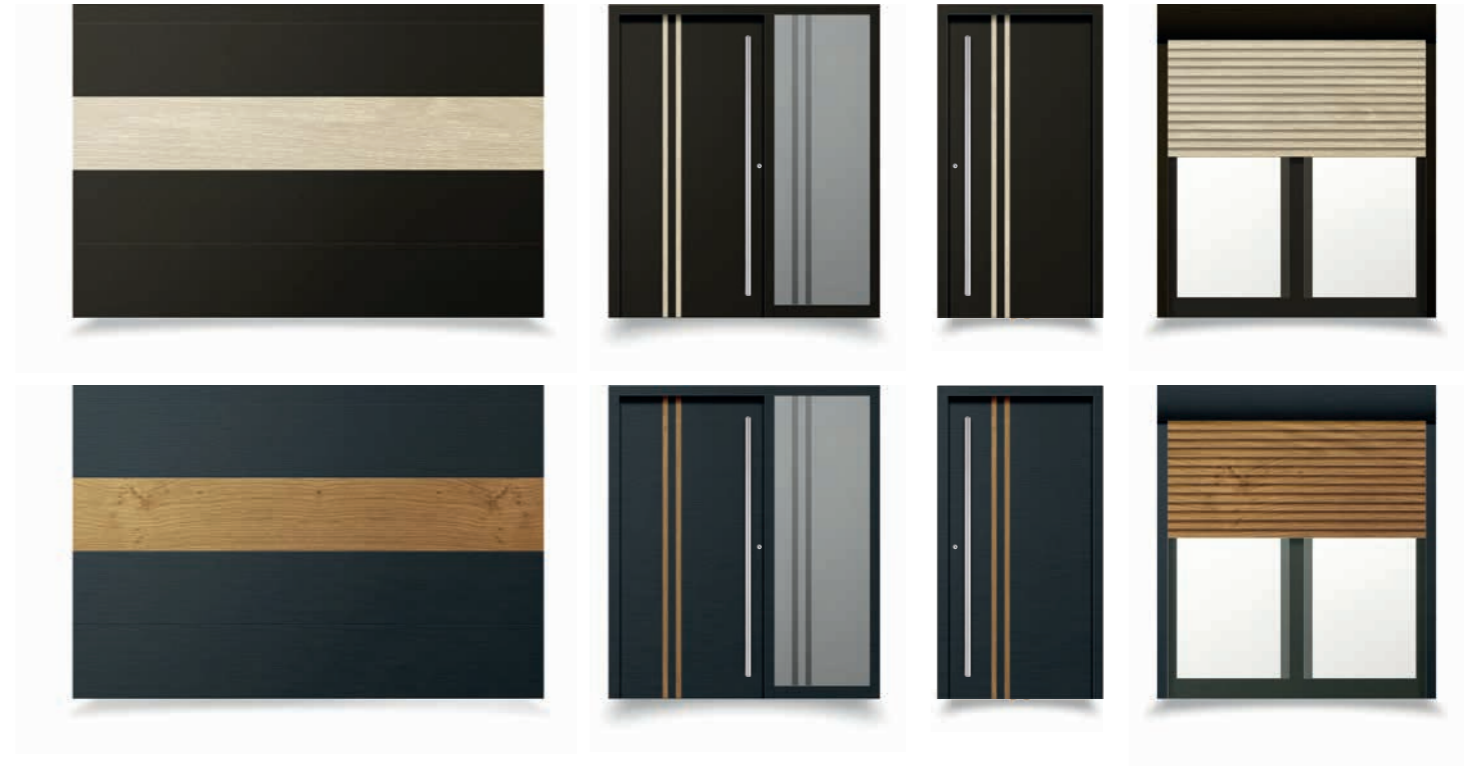

ROLETA

RAL 5016

ROLETA

RAL 8022

ROLETA

RAL 7016

Na życzenie klienta stolarka może przybrać dowolnie wybrany kolor z naszej oferty.

* nowy model Despiro - AP 22